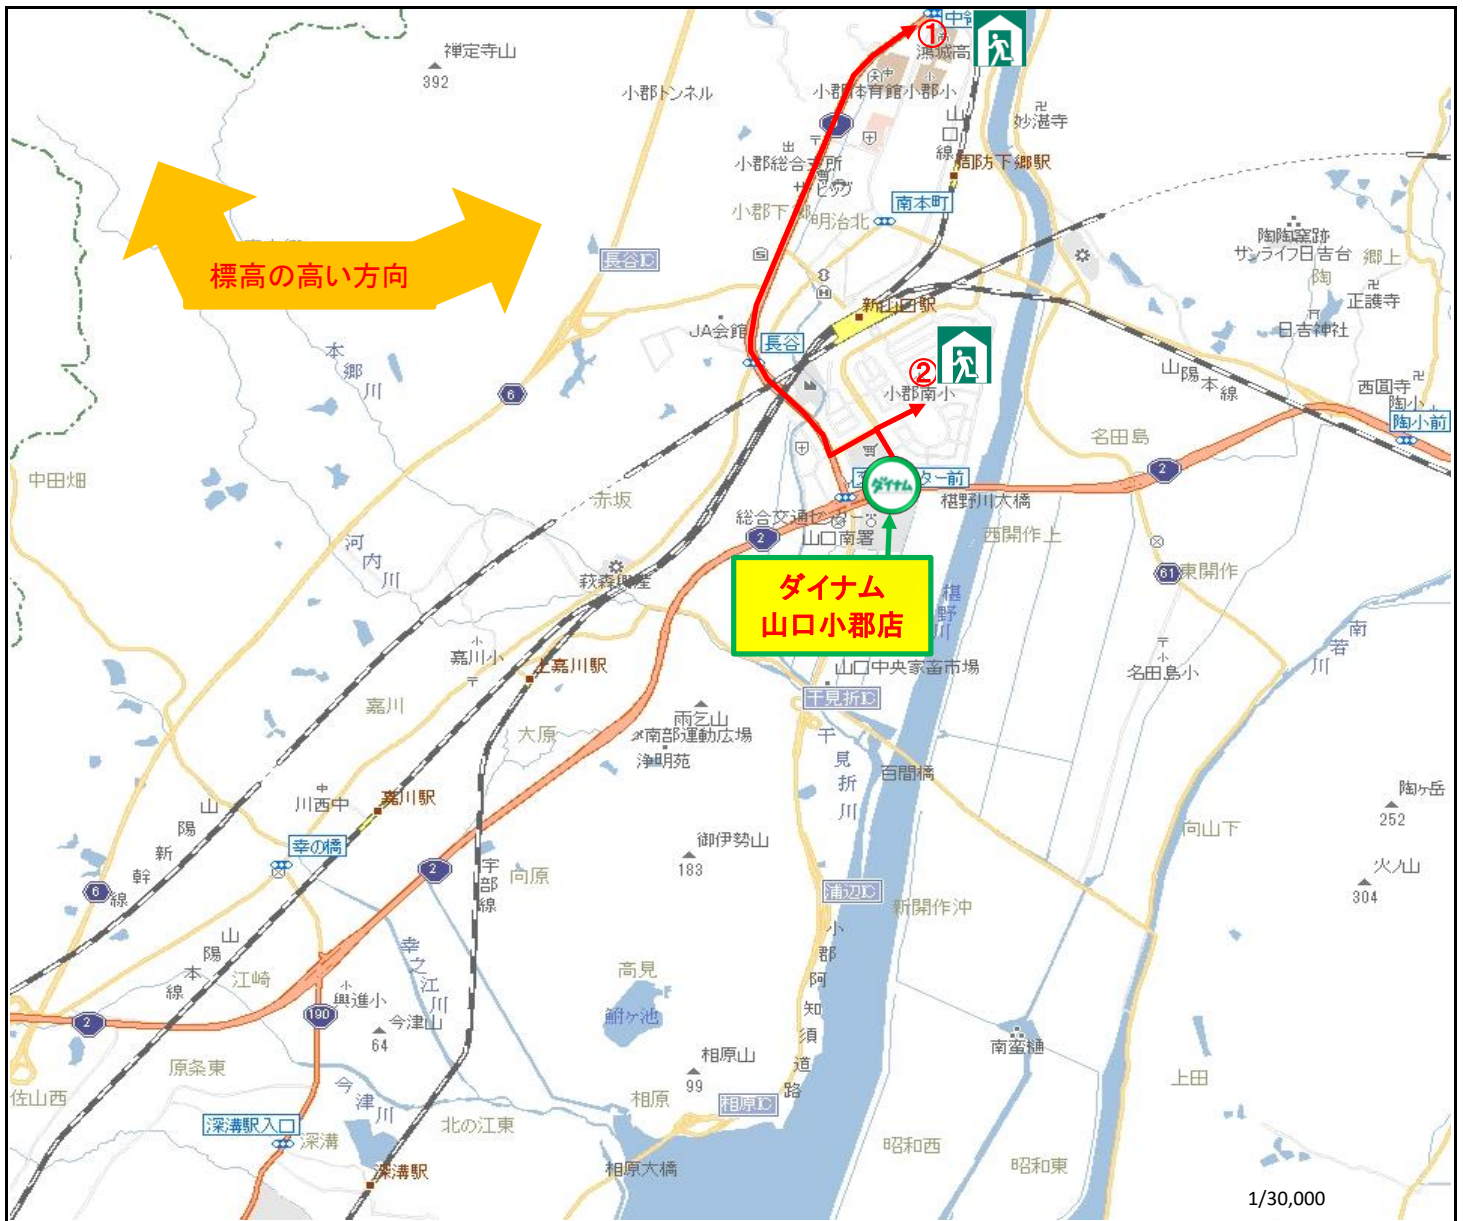

166_山口小郡店	海岸から店舗までの距離	店舗標高
	3800m	6m

1 大津波警報、避難指示発令時は直ちに営業を中断し避難！
 2 避難所がある事はお客様に伝えても、どの避難所へ逃げるかを指定してはいけない！

	①鴻城高等学校	②小郡南小学校	-
1 行政が指定する津波避難場所になっているかどうか	○	○	-
2 海の反対側に避難所が選定されているかどうか	○	○	-
3 店舗の標高以上の高さに津波避難場所が選定されているかどうか	○	○	-
4 海面0mとした避難所の標高 ※建物の高さではありません。	9.1m	7.2m	-
5 店舗から避難所の距離	3000m	510m	-
6 徒歩での移動時間 ※歩行速度3km/hで算出	60分	11分	-